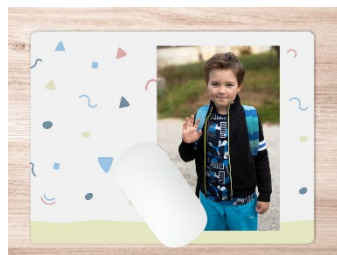

Tirages 3:2

20x30

13x19

10x15

Planche 20x30cm contenant :

- 1 portrait 15x20cm,
- 1 portrait 10x15cm,
- 1 portrait 6x9cm,
- 4 portraits d'identité

« Motivation »

15x21cm - 3 marque-pages
A découper. Impression sur papier photo

« Youpi »

« Odie »

Calendrier

Impression sur papier photo

« Tableau »

« Youpi »

Carte de vœux 10x15

Impression papier photo

Mug blanc en céramique ou décoré

Tapis de souris en mousse ou tapis de souris Confettis Jaune

Porte-clé

Vendu avec la photo montée. 3,5x4,5 cm.

Magnet 10x15

Impression sur support magnétique

Suspension pour sapin