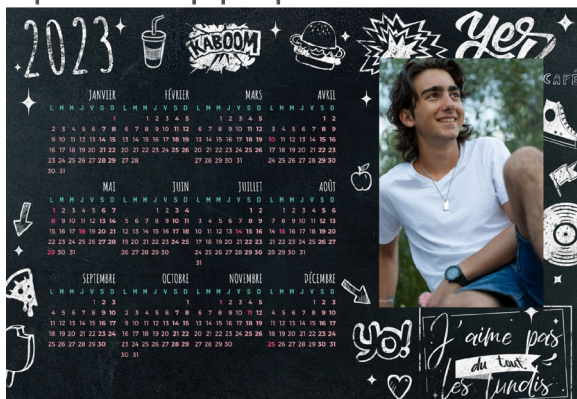

Tirages 3:2

20x30

13x19

10x15

Planche 20x30cm contenant :

- 1 portrait 15x20cm,
- 1 portrait 10x15cm,
- 1 portrait 6x9cm,
- 4 portraits d'identité

« Motivation »

15x21cm - 3 marque-pages
A découper. Impression sur papier photo

« Youpi »

« Odie »

Calendrier

Impression sur papier photo

« Tableau »

« Youpi »

Carte de vœux 10x15

Impression papier photo

Mug blanc en céramique ou décoré

Tapis de souris en mousse ou tapis de souris Confettis Jaune

Porte-clé

Vendu avec la photo montée. 3,5x4,5 cm.

Magnet 10x15

Impression sur support magnétique

Suspension pour sapin